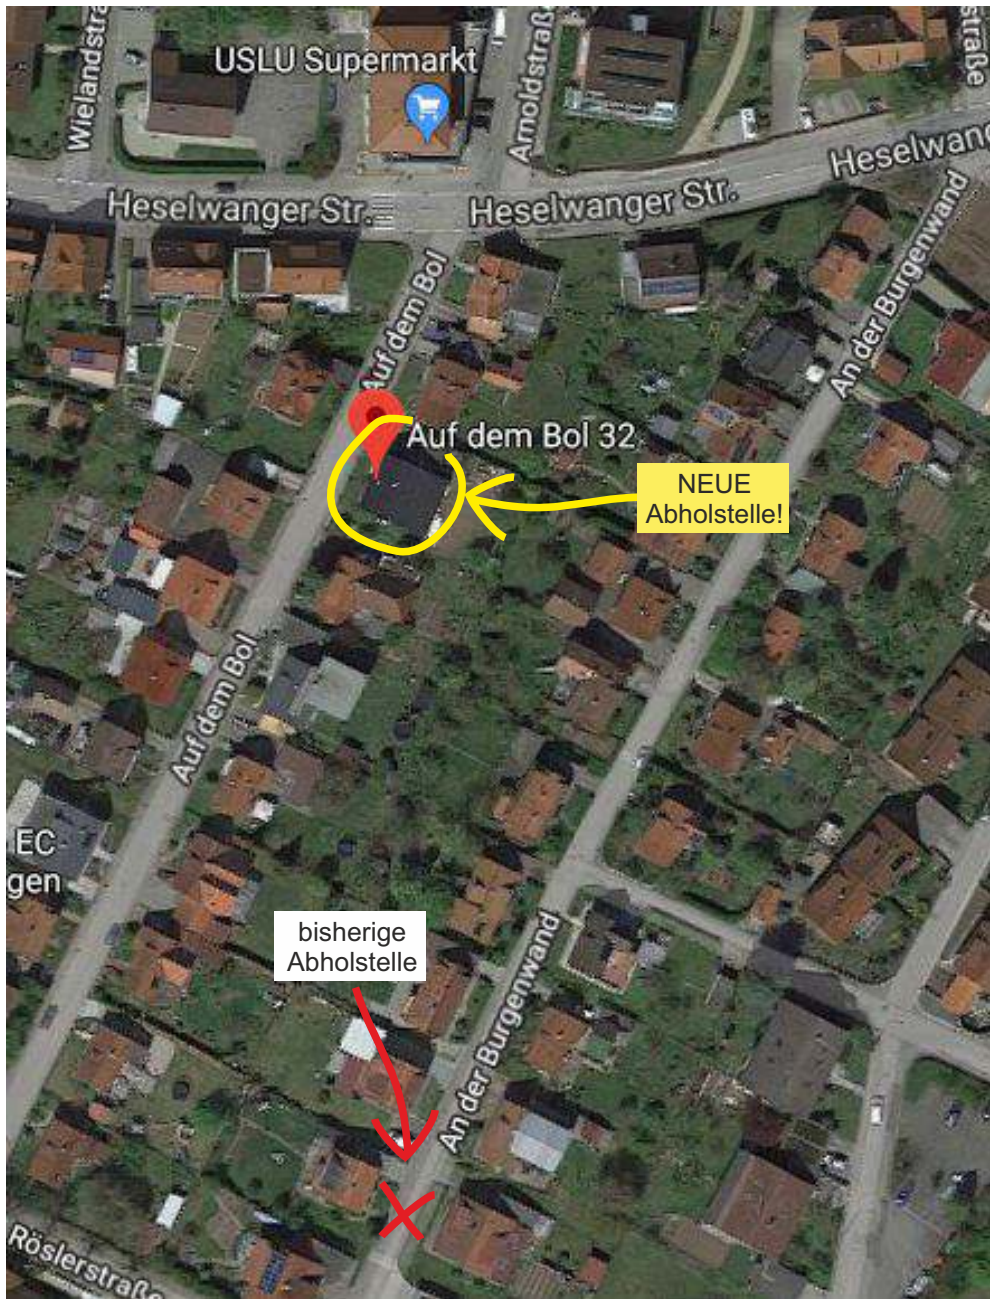

# Neue Mango-Abholstelle in Balingen

## Auf dem Bol 32, 72336 Balingen

### Wegbeschreibung

Die neue Abholstelle ‚Auf dem Bol 32‘ befindet sich direkt eine Straße unterhalb der bisherigen ‚An der Burgenwand‘. Die Anfahrt erfolgt am besten über die Heselwanger Straße. Direkt beim Zebrastreifen (gegenüber dem Supermarkt USLU) in die Zielstraße abbiegen. Es ist das 3. Haus auf der linken Seite!